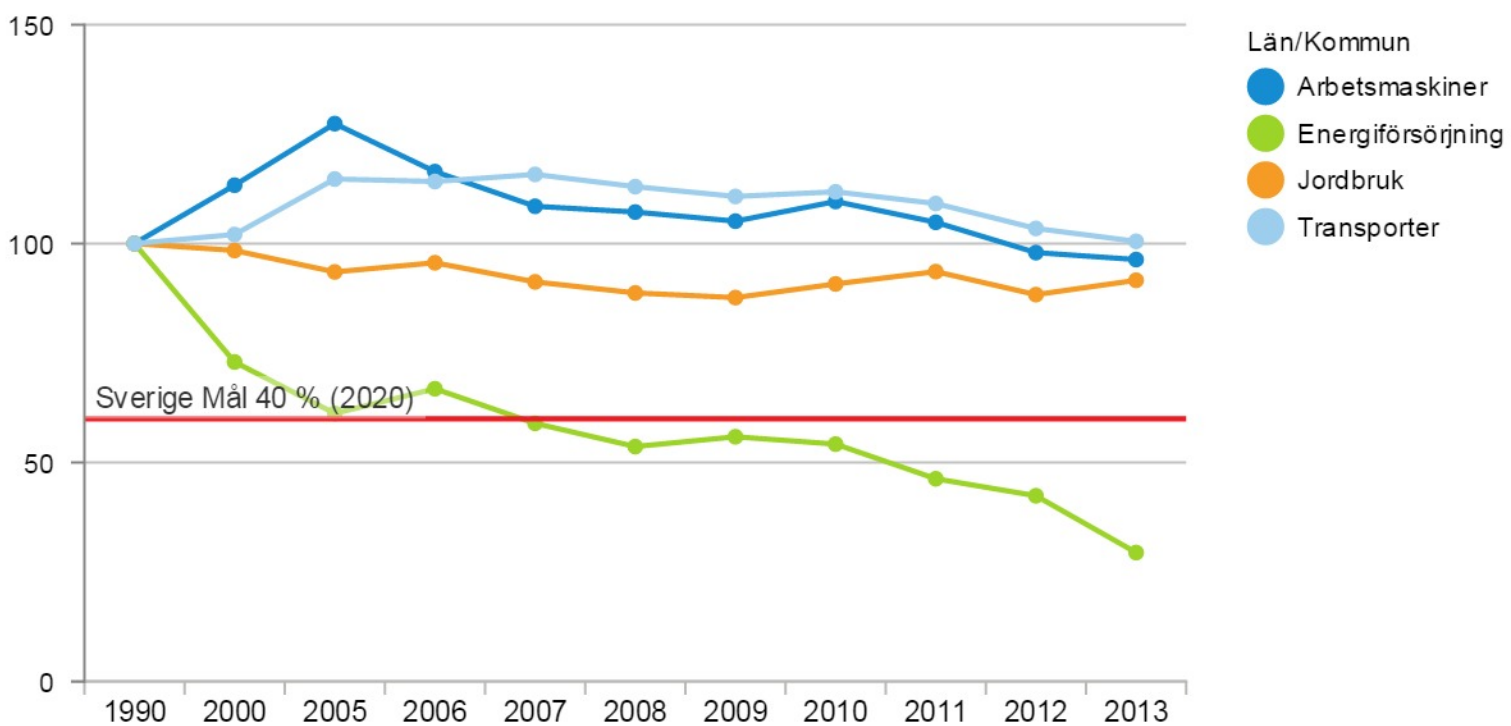

Utsläpp växthusgaser (CO2 ekvivalenter) Index 1990 = 100

Utsläpp av växthusgaser (CO2 ton per år och andel) 2000 och 2013

Län/Kommun	Measures		År	
	Utsläpp CO2 ton		Andel CO2	
	2000	2013	2000	2013
Arbetsmaskiner	123 604	105 090	5,7	6,3
Energiförsörjning	678 791	273 902	31,2	16,5
Halland	2 174 057	1 662 098		
Jordbruk	414 756	386 085	19,1	23,2
Transporter	810 609	798 182	37,3	48,0

Utsläpp växthusgaser (CO2 ekvivalenter) efter delområde Index 1990 = 100

Bruttoregionprodukt (BRP) /CO2 ekvivalenter 2000-2013