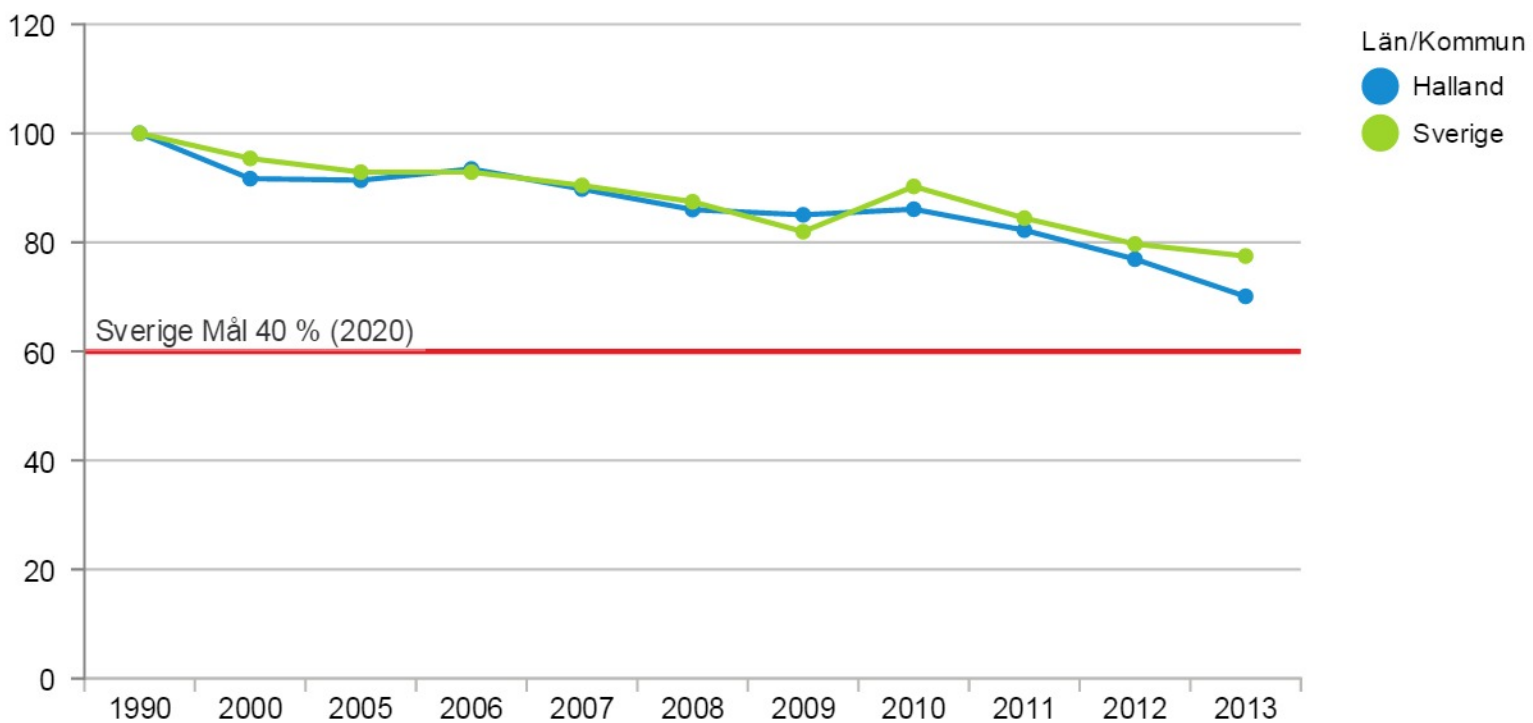

Utsläpp växthusgaser (CO2 ekvivalenter) Index 1990 = 100

Utsläpp av växthusgaser (CO2 ton per år och andel) 2000 och 2013

Län/Kommun	Measures		År	
	Utsläpp CO2 ton		Andel CO2	
	2000	2013	2000	2013
Arbetsmaskiner	123 604	105 090	5,7	6,3
Energiförsörjning	678 791	273 902	31,2	16,5
Halland	2 174 057	1 662 098		
Jordbruk	414 756	386 085	19,1	23,2
Transporter	810 609	798 182	37,3	48,0

Utsläpp växthusgaser (CO2 ekvivalenter) efter delområde Index 1990 = 100

Bruttoregionprodukt (BRP) /CO2 ekvivalenter 2000-2013